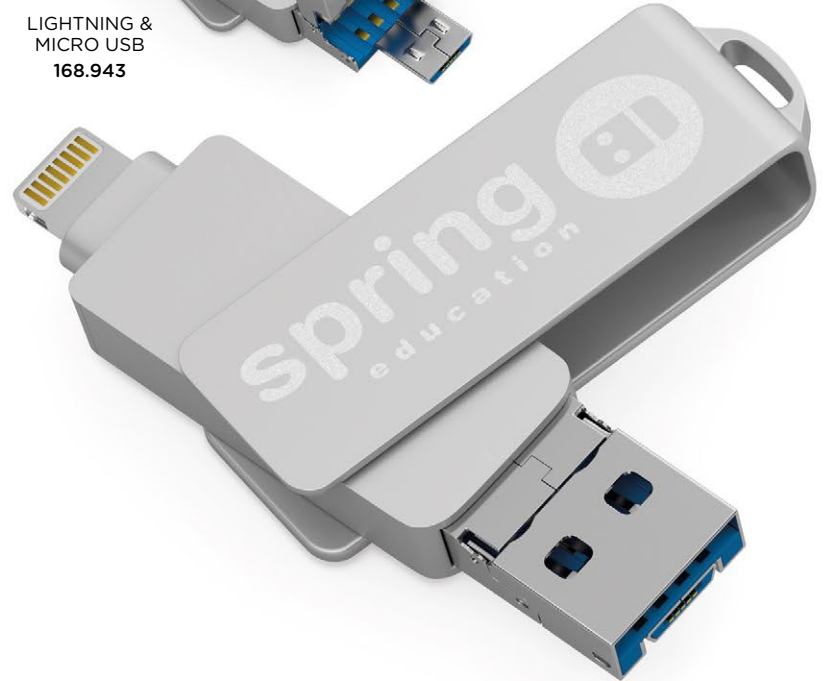

À partir de  
**25.10** €

TYPE C &  
LIGHTNING  
168.952

TYPE C &  
MICRO USB  
168.953

LIGHTNING &  
MICRO USB  
168.943

168.943 - 168.952 - 168.953

## CLÉ USB SWIVEL STEEL OTG

LE GRAND CLASSIQUE DE L'USB OTG 3.0 !

Notre clé USB OTG 3.0 en métal est dotée d'une double connectique. Elle vous permet de transférer vos documents, photos, musique... très facilement entre votre téléphone/tablette et votre ordinateur. Sans capuchon, elle est robuste et pratique.