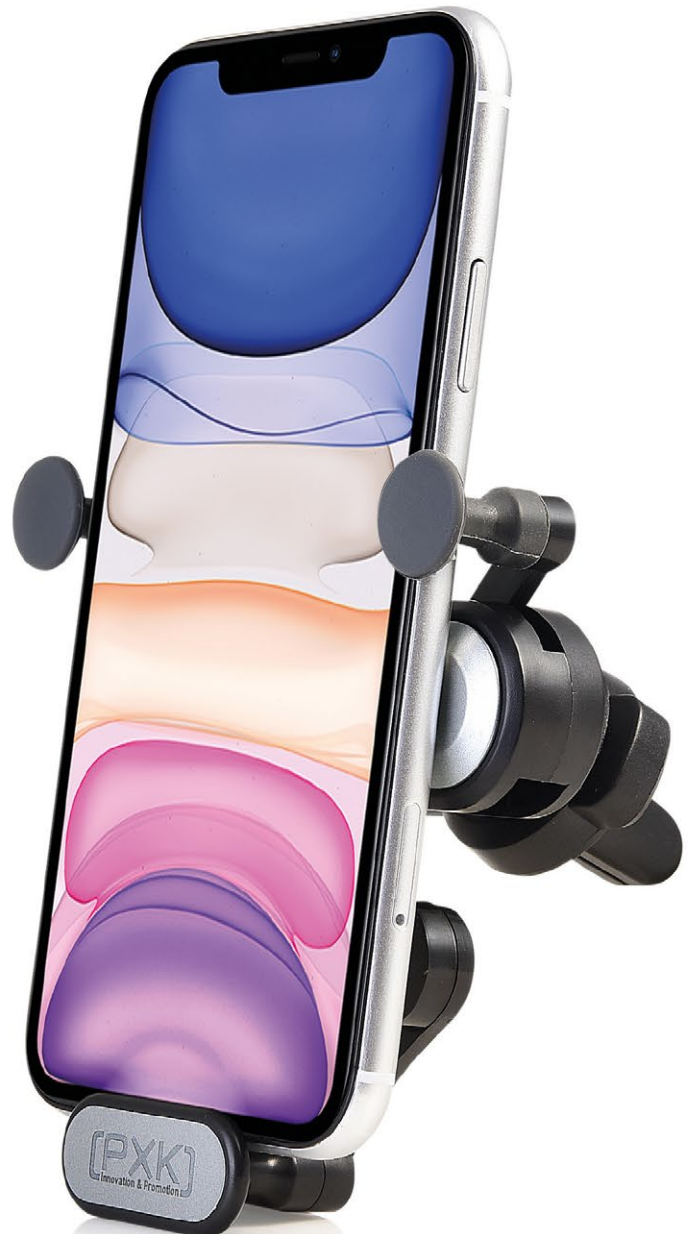

### CLÉ USB NATURA MINI

QUAND LA NATURE RENCONTRE LA TECHNOLOGIE !

La clé USB NATURA MINI en finition bambou est le partenaire idéal pour le stockage de vos données. Equipée d'un capuchon rotatif qui protège le connecteur USB, ne perdez plus vos données ni votre capuchon. En plus, elle se glisse dans votre poche avec son format mini. L'alliance parfaite de la technologie et de l'écologie dans vos mains.

168.971  
**SUPPORT DE TÉLÉPHONE VOITURE  
STV COMPACT**

LE SUPPORT DE TÉLÉPHONE DE VOITURE, ULTRA COMPACT !  
Ce support de téléphone universel pliable est ultra compact.  
Il s'adapte à tous les smartphones du marché. Très pratique  
d'utilisation, il possède une belle surface de marquage en  
tampographie. Livré en boîte carton.