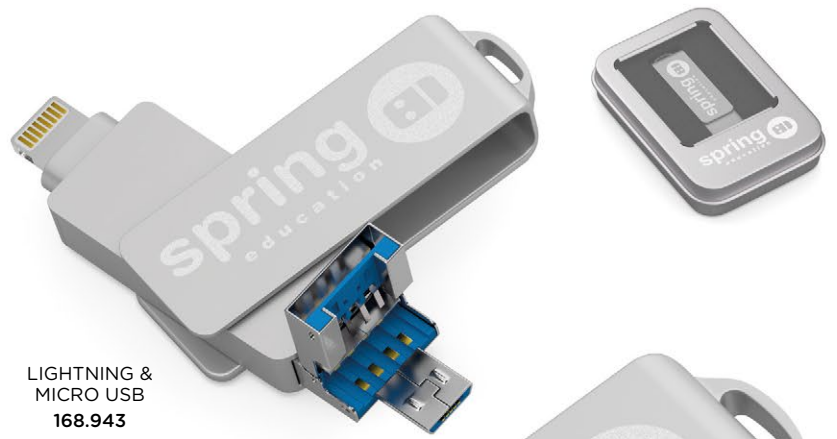

À partir de  
**25.10** €

TYPE C &  
LIGHTNING  
168.952

TYPE C &  
MICRO USB  
168.953

LIGHTNING &  
MICRO USB  
168.943

168.943 - 168.952 - 168.953

## CLÉ USB SWIVEL STEEL OTG

LE GRAND CLASSIQUE DE L'USB OTG 3.0 !

Notre clé USB OTG 3.0 en métal est dotée d'une double connectique. Elle vous permet de transférer vos documents, photos, musique... très facilement entre votre téléphone/tablette et votre ordinateur. Sans capuchon, elle est robuste et pratique.