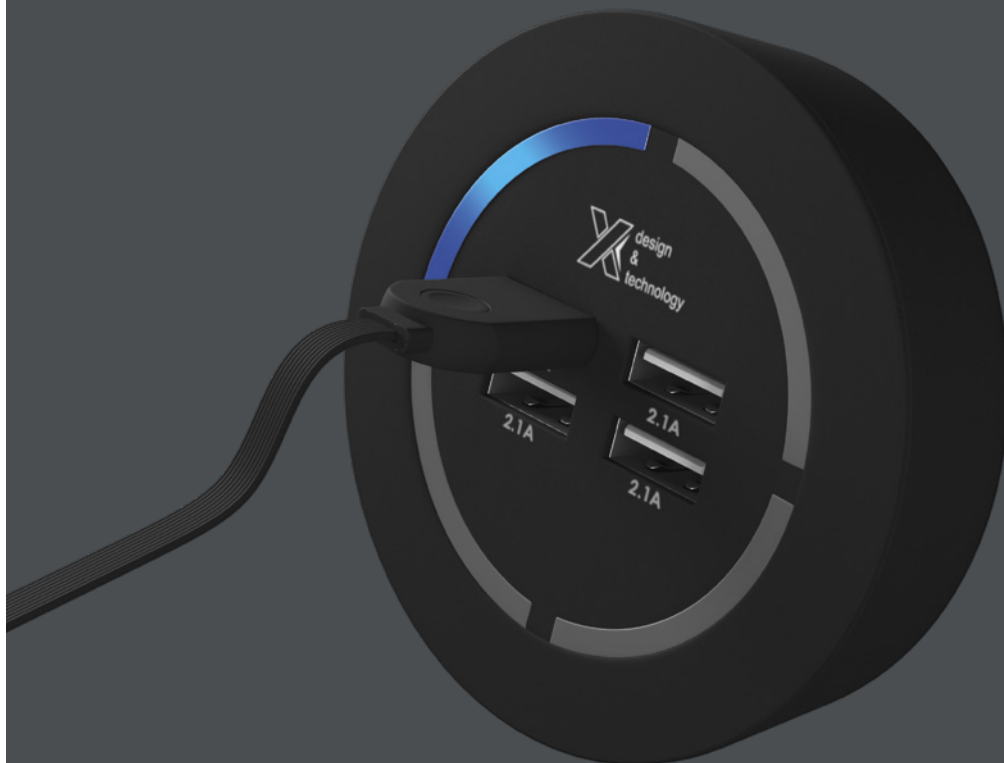

power hub smart/H10

4 usb ports 2.1
Ø 75.6x37 mm
logo : 17x10 mm
rubber
mini : 25 pces

fast
charging

hub usb