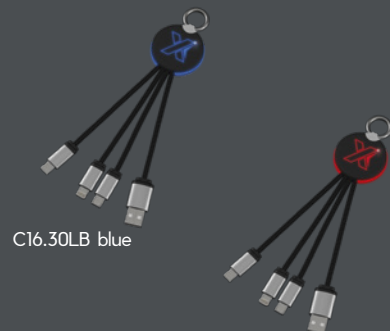

C16.30LB blue

C16.30LR red