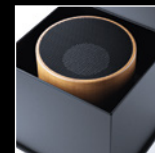

sound bar 2x10W/S50

21

headphone /E20

22

earbud freedomer /E16

23

Les produits SCX design sont déposés
SCX design products are copyrighted
SCX design Produkte sind designgeschützt

speaker wood ring 3W / S27