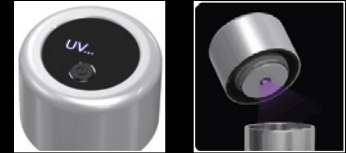

fingerprint padlock / T10

28x60x15 mm
logo : 23x18 mm
zinc alloy
mini : 10 pces

160 mAh

fingerprint

UV-C vacuum bottle / D15

UV Neutralizes 99,99% of bacteria in 3 mn
360 ml
Ø 74x190 mm
logo : 35x100 mm
stainless steel - rubber
double wall
mini : 10 pces