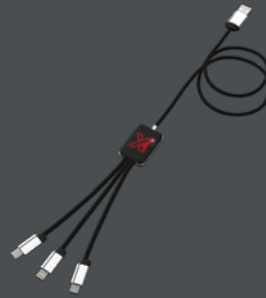

C17.30LR red